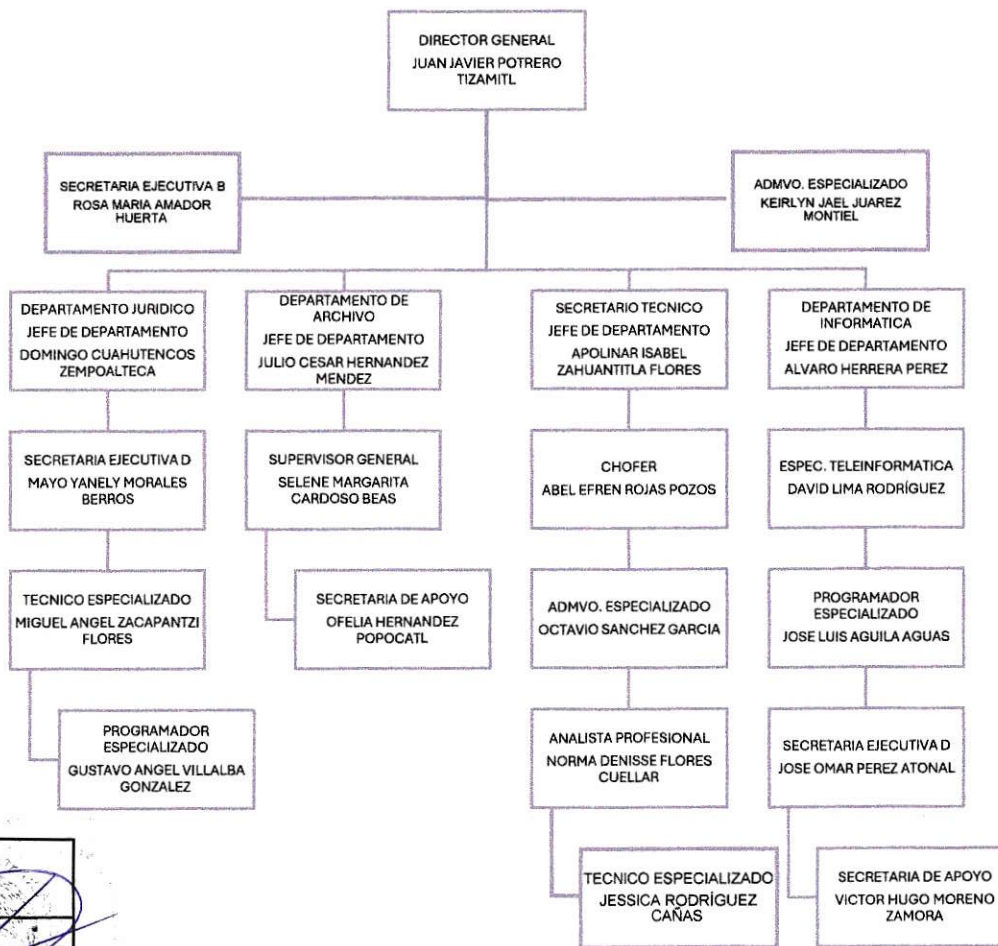

  
 C.P. BEATRIZ ANDREA  
 RAMIREZ PAYÁN  
 DIRECTORA ADMINISTRATIVA  
 DEL ICATLAX

  
 BEATSA  
 MTR. JUAN JAVIER POTRERO  
 TIZAMITL  
 DIRECTOR GENERAL DEL  
 ICATLAX

DIRECCIÓN ADMINISTRATIVA  
 DEL INSTITUTO  
 DE CAPACITACION  
 PARA EL TRABAJO  
 DEL ESTADO DE TLAXCALA

**SECRETARIA EJECUTIVA D**  
ANDREA  
KANTREZ PAYAN  
DIRECCION ADMINISTRATIVA  
DEL ICATLAX

DIRECCION ADMINISTRATIVA  
DEL INSTITUTO  
DE CAPACITACION  
PARA EL TRABAJO  
DEL ESTADO DE TLAXCALA

REVISADO  
MTRO. JUAN JAVIER POTRERO  
TIZAMITL  
DIRECCION GENERAL DEL  
ICATLAX