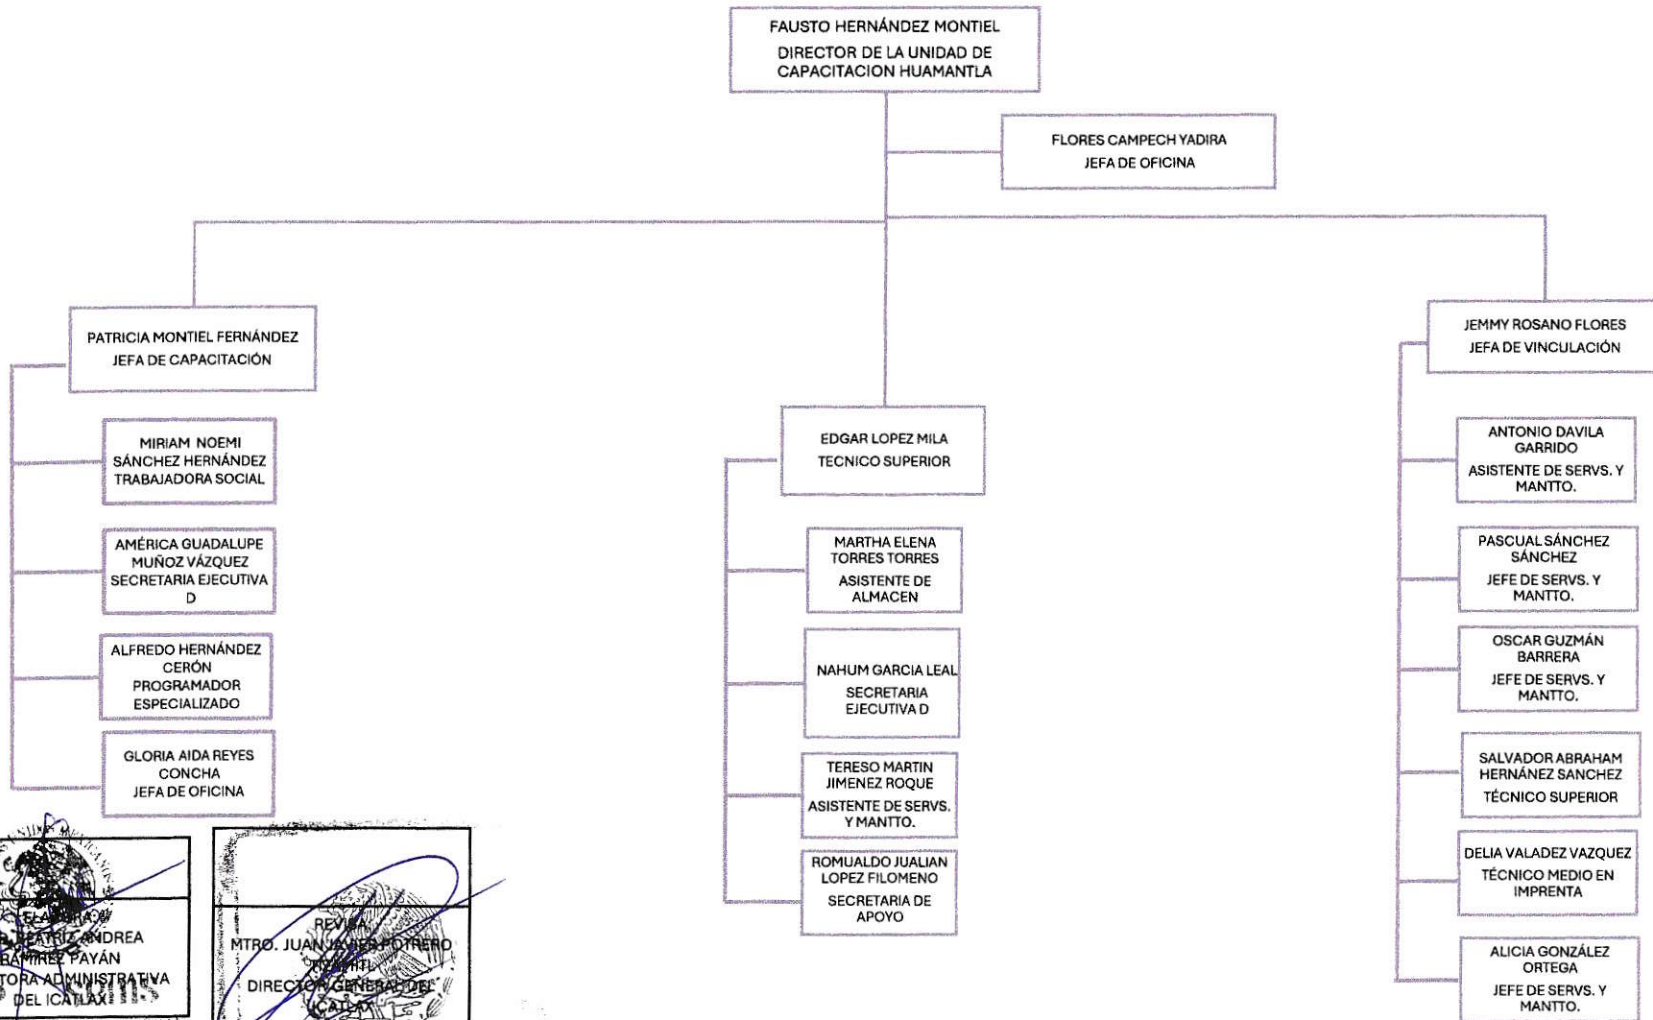

REVISADO  
Mtro. JUAN ZAVIER POTRERO ZIZAMITL  
DIRECTOR GENERAL DEL ICATLAX  
DIRECCION GENERAL DEL INSTITUTO DE CAPACITACION PARA EL TRABAJO DEL ESTADO DE TLAXCALA

  
 DIRECCIÓN ADMINISTRATIVA  
 DEL INSTITUTO  
 DE CAPACITACION  
 PARA EL TRABAJO  
 DEL ESTADO DE TLAXCALA

  
 MTR. JUAN ANTONIO PUJERO  
 DIRECTOR GENERAL DEL  
 ICATLAX.  
 DGCFT USET  
 ICATLAX.  
 DIRECCIÓN GENERAL  
 TLAXCALA, TLAX

DIRECCION ADMINISTRATIVA  
DEL INSTITUTO  
DE CAPACITACION  
PARA EL TRABAJO  
DEL ESTADO DE TLAXCALA