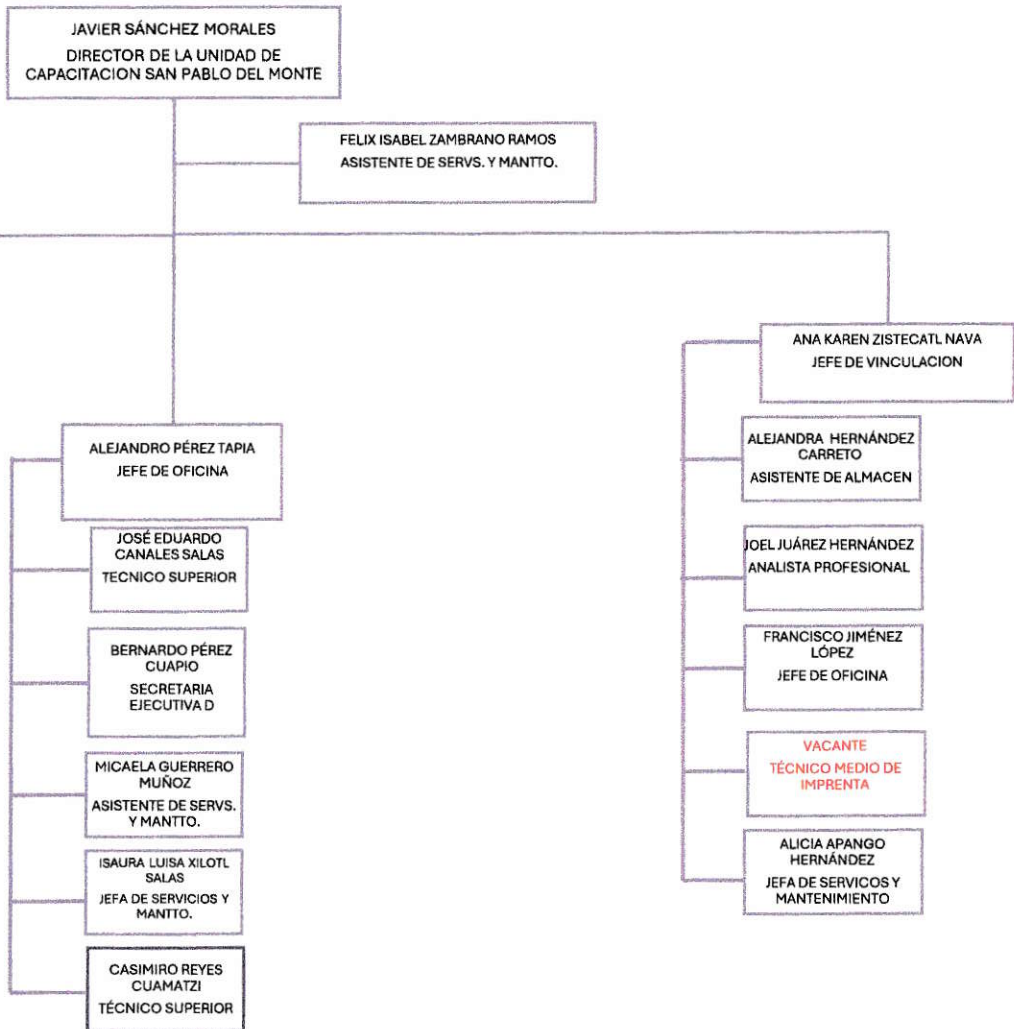

CECILIA ESPINOSA RAMÍREZ
DIRECTORA ADMINISTRATIVA
DEL ICATLAX

DIRECCIÓN ADMINISTRATIVA
DEL INSTITUTO
DE CAPACITACION
PARA EL TRABAJO
DEL ESTADO DE TLAXCALA

REVISÓ:
MTRD. JUAN JAVIER POTRERO
ZAMMITI
DIRECTOR GENERAL DEL
ICATLAX

DGCFT USE
ICATLAX
DIRECCIÓN GENERAL
TLAXCALA, TLAX