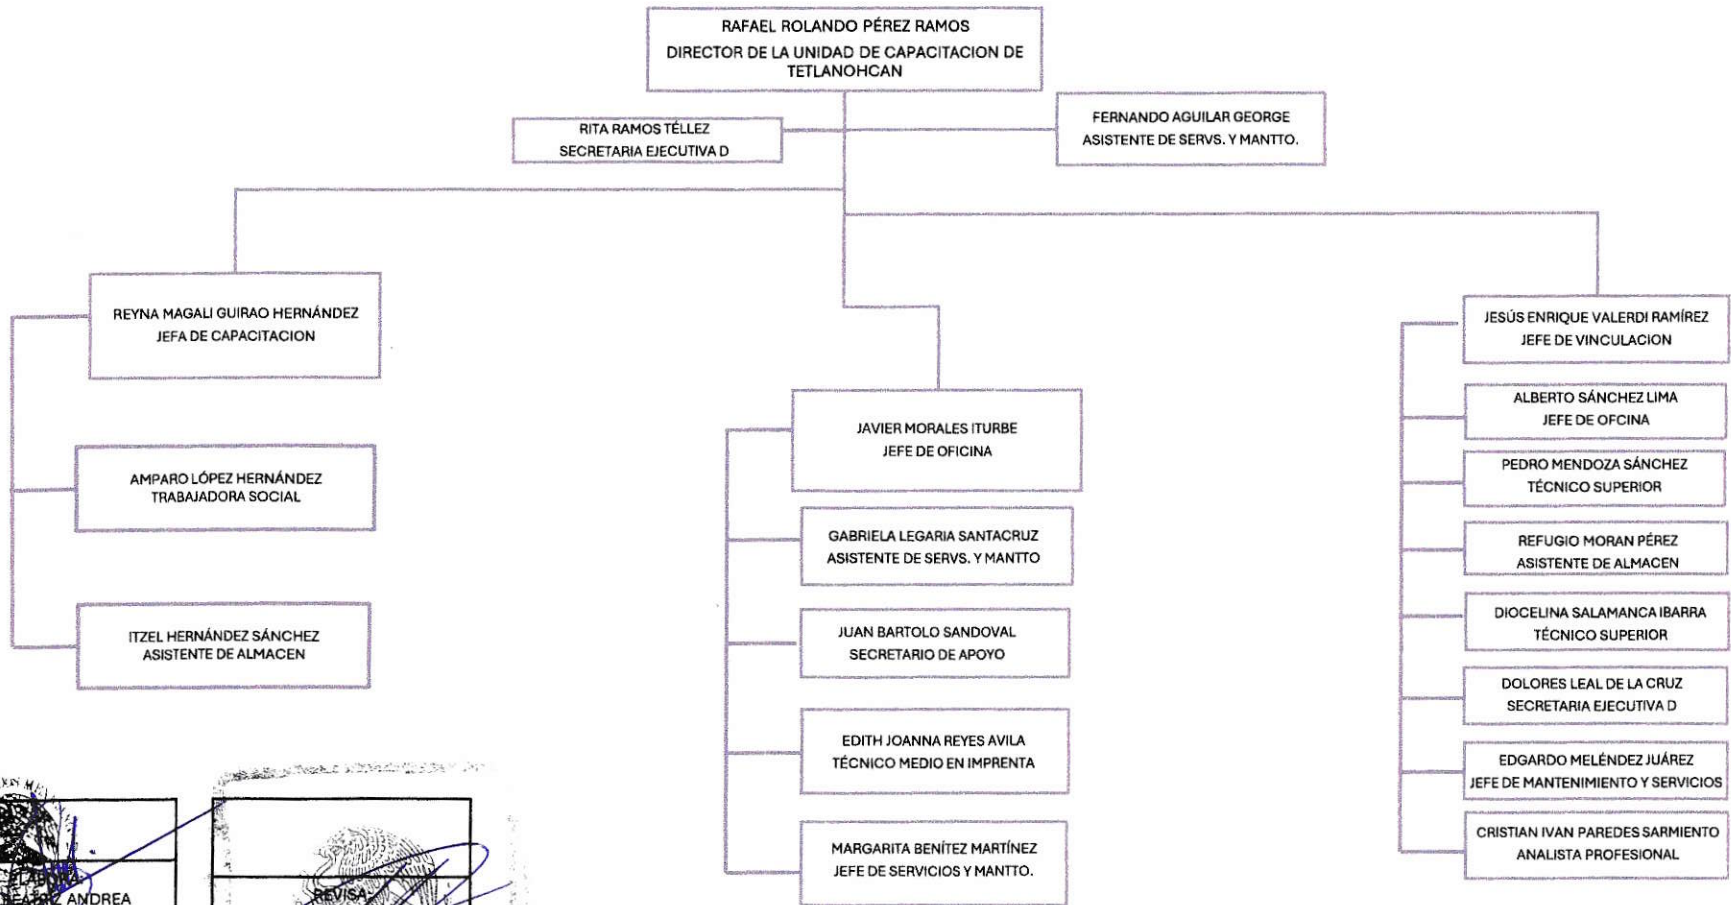

DIRECCIÓN ADMINISTRATIVA
DEL INSTITUTO
DE CAPACITACION
PARA EL TRABAJO
DEL ESTADO DE TLAXCALA

DIRECCIÓN GENERAL DEL
ICATLAX.
DIRECCIÓN GENERAL
TLAXCALA, TLAX