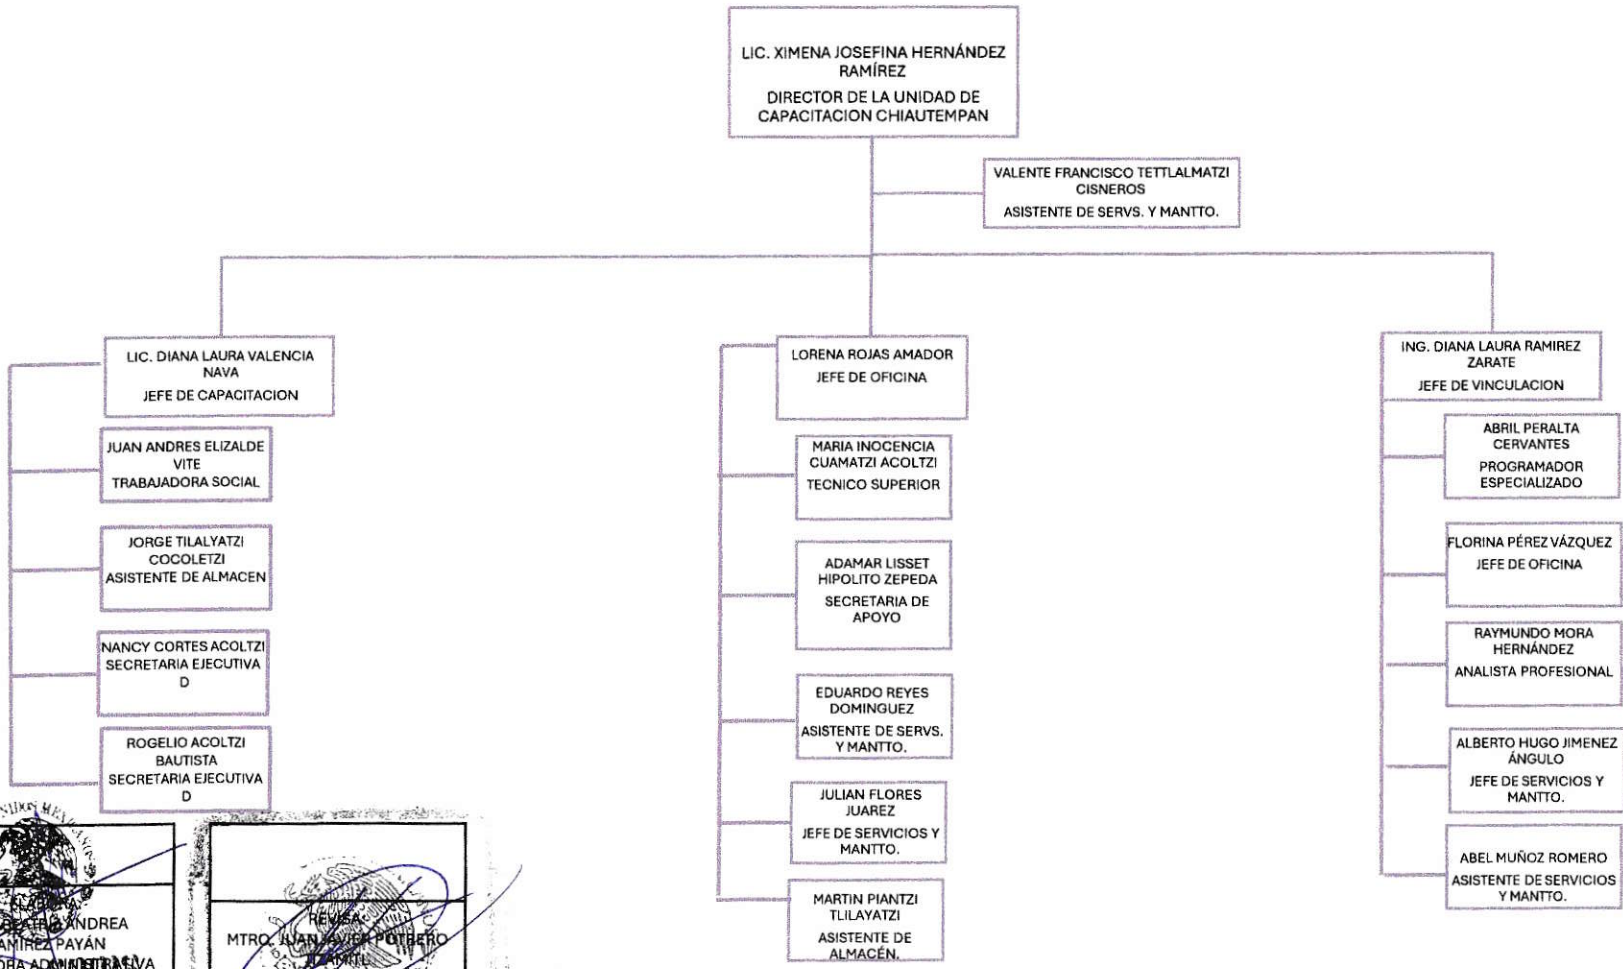

DIRECCIÓN ADMINISTRATIVA
DEL INSTITUTO
DE CAPACITACION
PARA EL TRABAJO
DEL ESTADO DE TLAXCALA

MTR. JUAN ANTONIO PUJERO
DIRECTOR GENERAL DEL
ICATLAX.
DGCFT USET
ICATLAX.
DIRECCIÓN GENERAL
TLAXCALA, TLAX