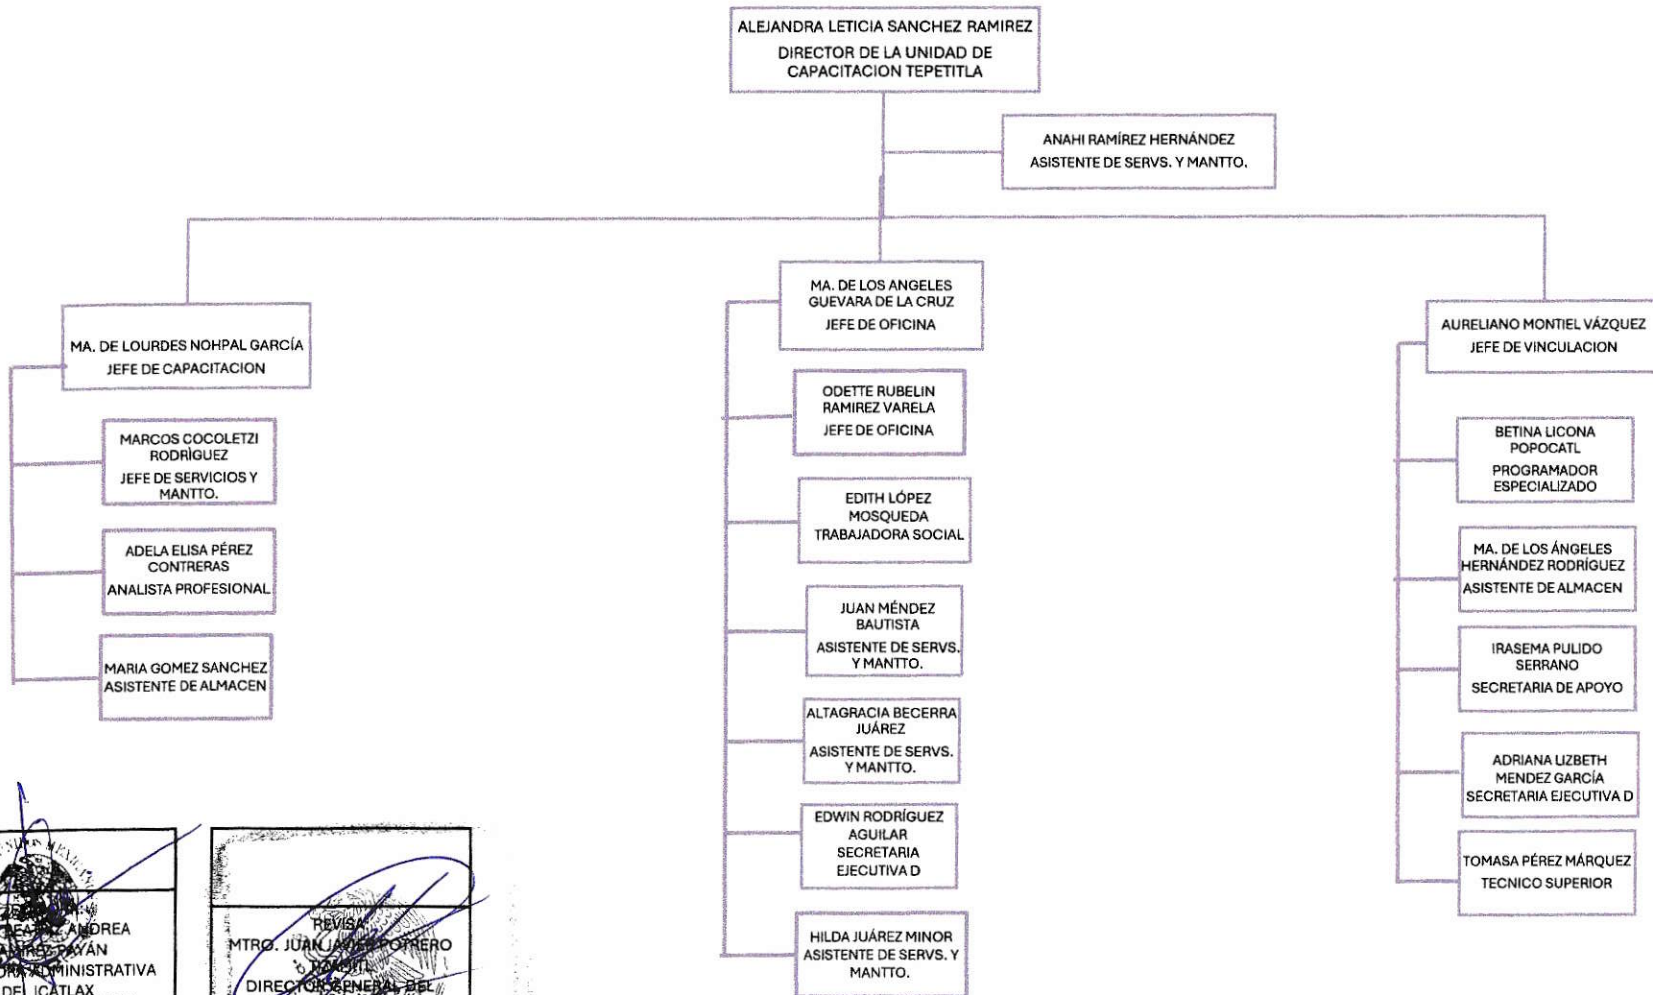

DIRECCION ADMINISTRATIVA
DEL INSTITUTO
DE CAPACITACION
PARA EL TRABAJO
DEL ESTADO DE TLAXCALA

DGCFT USEI
ICATLAX.
DIRECCION GENERAL
TLAXCALA, TLAX