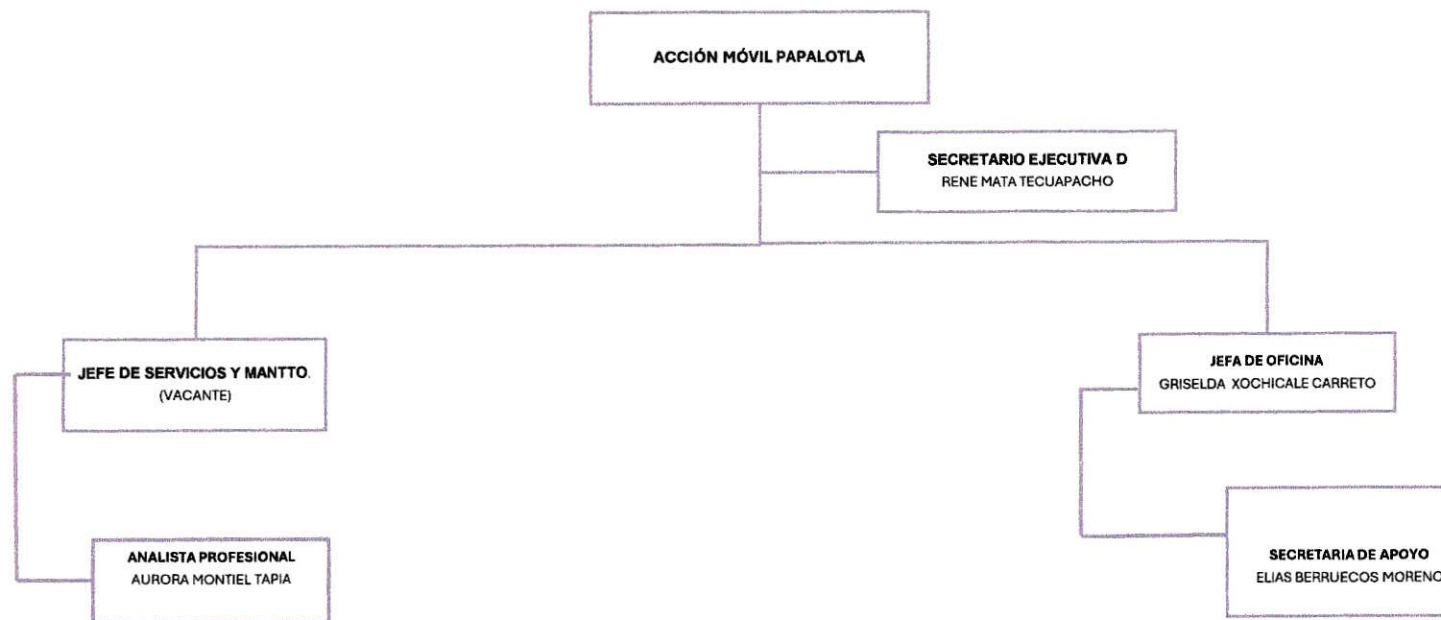

REVISÓ  
 MTRD. JUAN JAVIER POTRERO  
 TIZMITL  
 DIRECTOR GENERAL DEL  
 ICATLAX

NGCFT USE  
 ICATLAX.  
 DIRECCION GENERAL  
 TLAXCALA, TLAX.

  
 DIRECCIÓN ADMINISTRATIVA  
 DEL INSTITUTO  
 DE CAPACITACION  
 PARA EL TRABAJO  
 DEL ESTADO DE TLAXCALA

  
 DIRECCIÓN GENERAL DEL  
 ICATLAX.  
 DIRECCIÓN GENERAL  
 TLAXCALA, TLAX

DIRECCION ADMINISTRATIVA  
DEL INSTITUTO  
DE CAPACITACION  
PARA EL TRABAJO  
DEL ESTADO DE TLAXCALA

DGCFT USET  
ICATLAX.  
DIRECCION GENERAL  
TLAXCALA, TLAX

DIRECCIÓN ADMINISTRATIVA  
 DEL ICATLAX

DIRECCIÓN GENERAL DEL  
 ICATLAX

DIRECCIÓN ADMINISTRATIVA  
 DEL INSTITUTO  
 DE CAPACITACIÓN  
 PARA EL TRABAJO  
 DEL ESTADO DE TLAXCALA

DGCFT USET  
**ICATLAX.**  
 DIRECCIÓN GENERAL  
 TLAXCALA, TLAX