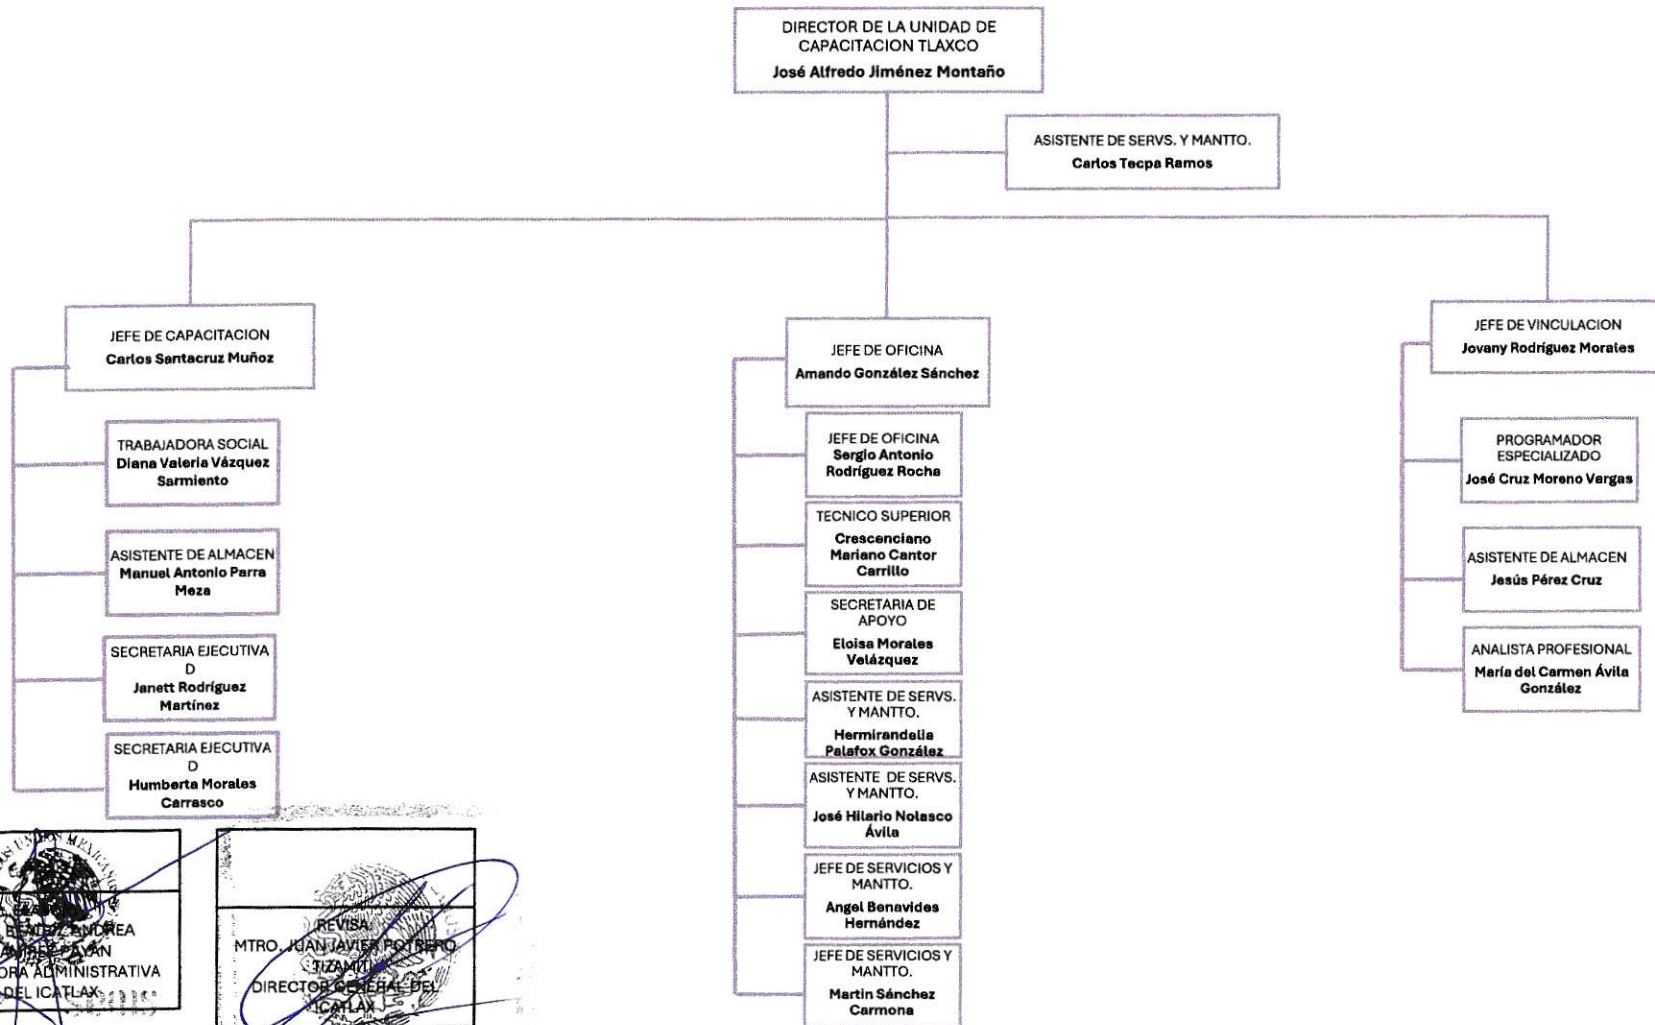

REVISÓ  
 MTRD. JUAN JAVIER POTRERO  
 TIZMITL  
 DIRECTOR GENERAL DEL  
 ICATLAX

NGCFT USE  
 ICATLAX.  
 DIRECCION GENERAL  
 TLAXCALA, TLAX.

  
 DIRECCIÓN ADMINISTRATIVA  
 DEL INSTITUTO  
 DE CAPACITACION  
 PARA EL TRABAJO  
 DEL ESTADO DE TLAXCALA

  
 DIRECCIÓN GENERAL DEL  
 ICATLAX.  
 DIRECCIÓN GENERAL  
 TLAXCALA, TLAX

DIRECCION ADMINISTRATIVA  
DEL INSTITUTO  
DE CAPACITACION  
PARA EL TRABAJO  
DEL ESTADO DE TLAXCALA

DGCFT USET  
ICATLAX.  
DIRECCION GENERAL  
TLAXCALA, TLAX