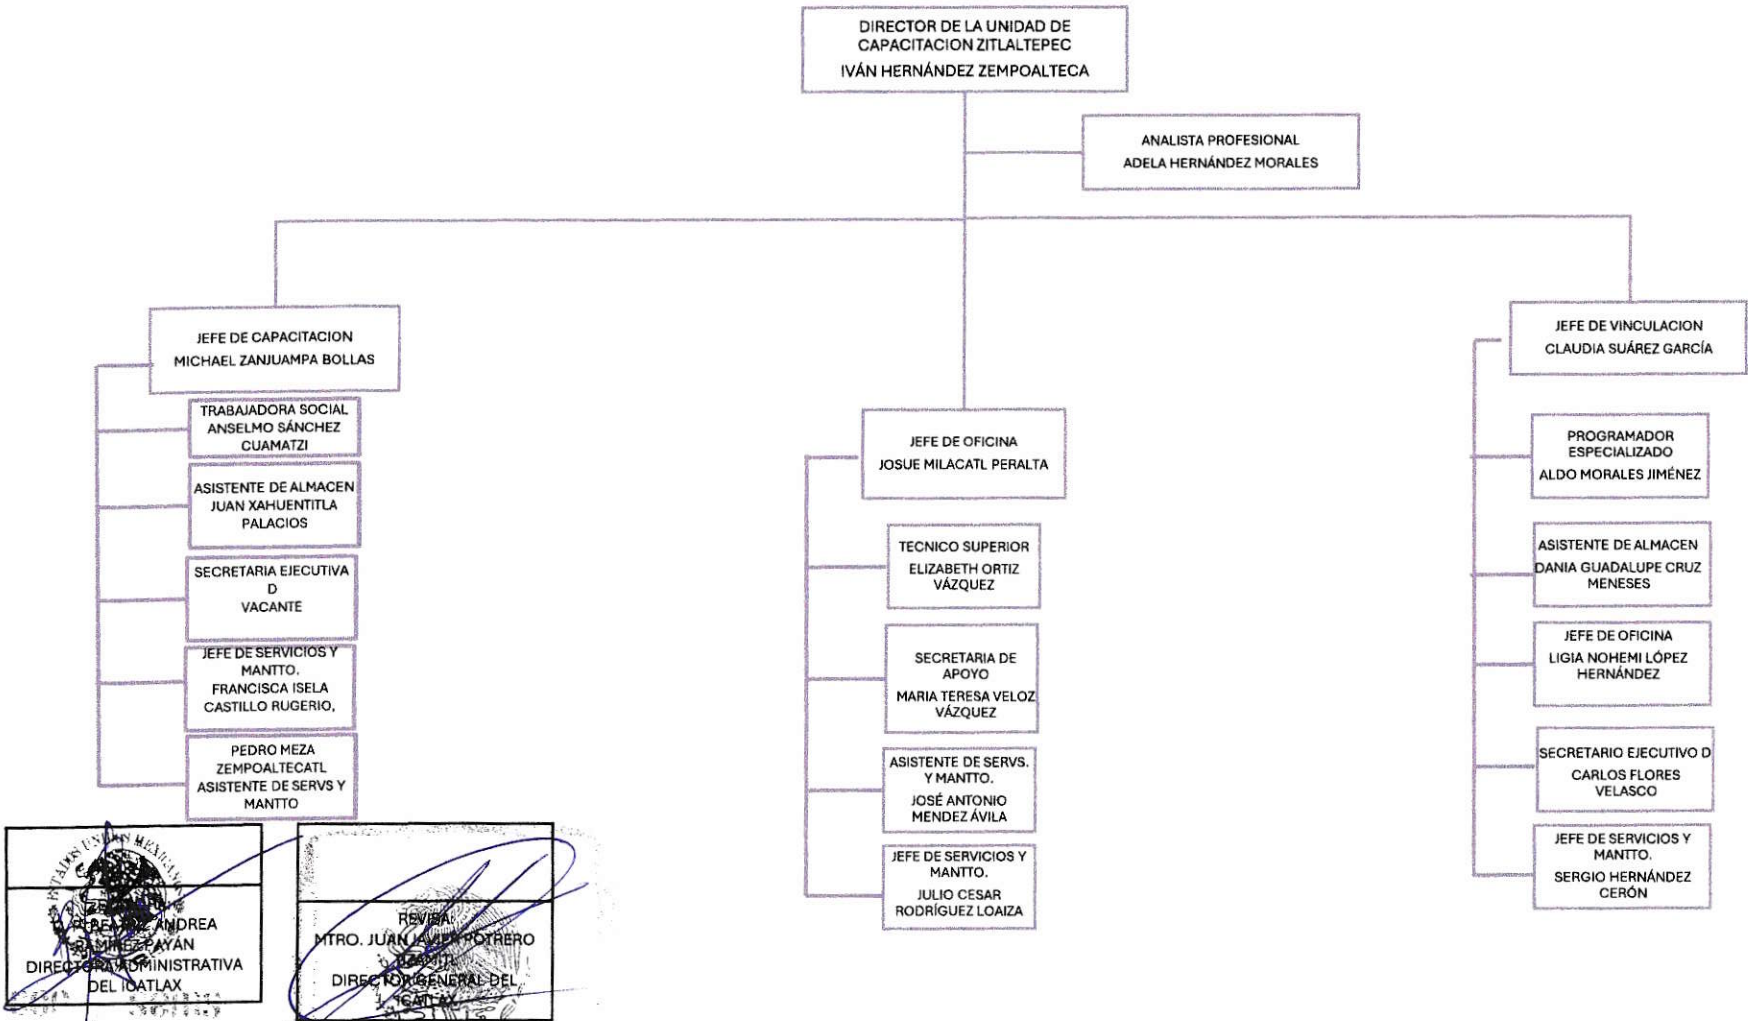

REVISÓ  
 MTRD. JUAN JAVIER POTRERO  
 TIZMITL  
 DIRECTOR GENERAL DEL  
 ICATLAX

NGCFT USE  
 ICATLAX.  
 DIRECCION GENERAL  
 TLAXCALA, TLAX.

  
 DIRECCIÓN ADMINISTRATIVA  
 DEL INSTITUTO  
 DE CAPACITACION  
 PARA EL TRABAJO  
 DEL ESTADO DE TLAXCALA

  
 DIRECCIÓN GENERAL DEL  
 ICATLAX.  
 DIRECCIÓN GENERAL  
 TLAXCALA, TLAX

DIRECCION ADMINISTRATIVA  
DEL INSTITUTO  
DE CAPACITACION  
PARA EL TRABAJO  
DEL ESTADO DE TLAXCALA

DGCFT USET  
ICATLAX.  
DIRECCION GENERAL  
TLAXCALA, TLAX

DIRECCIÓN ADMINISTRATIVA  
 DEL ICATLAX

DIRECCIÓN GENERAL DEL  
 ICATLAX

DIRECCIÓN ADMINISTRATIVA  
 DEL INSTITUTO  
 DE CAPACITACIÓN  
 PARA EL TRABAJO  
 DEL ESTADO DE TLAXCALA

DGCFT USET  
**ICATLAX.**  
 DIRECCIÓN GENERAL  
 TLAXCALA, TLAX