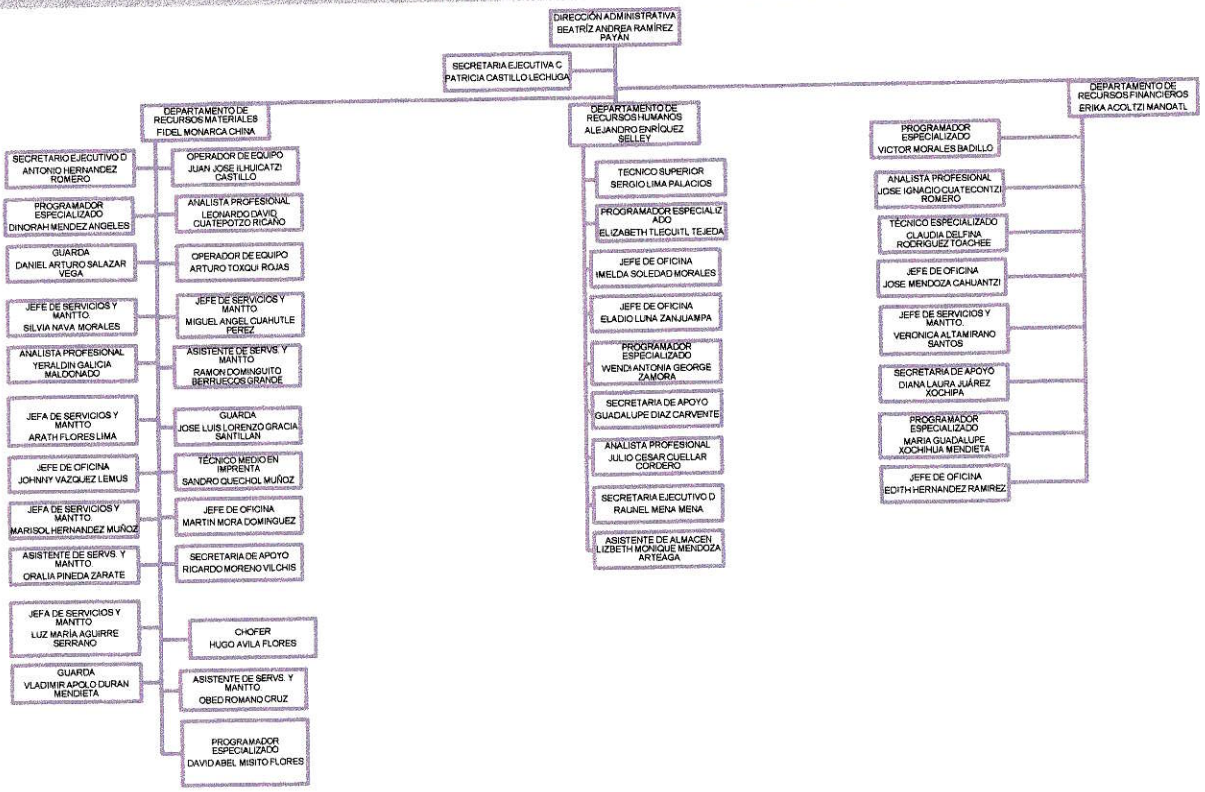

Instituto de Capacitación para el Trabajo del Estado de Tlaxcala (ICATLAX)

BEATRIZ ANDREA RAMÍREZ PAYÁN
DIRECTORA ADMINISTRATIVA DEL ICATLAX
DIRECCION ADMINISTRATIVA DEL INSTITUTO DE CAPACITACION PARA EL TRABAJO DEL ESTADO DE TLAXCALA

REVISADO
Mtro. JUAN ZAVIER POTRERO ZIZAMITL
DIRECTOR GENERAL DEL ICATLAX
DIRECCION GENERAL DEL INSTITUTO DE CAPACITACION PARA EL TRABAJO DEL ESTADO DE TLAXCALA