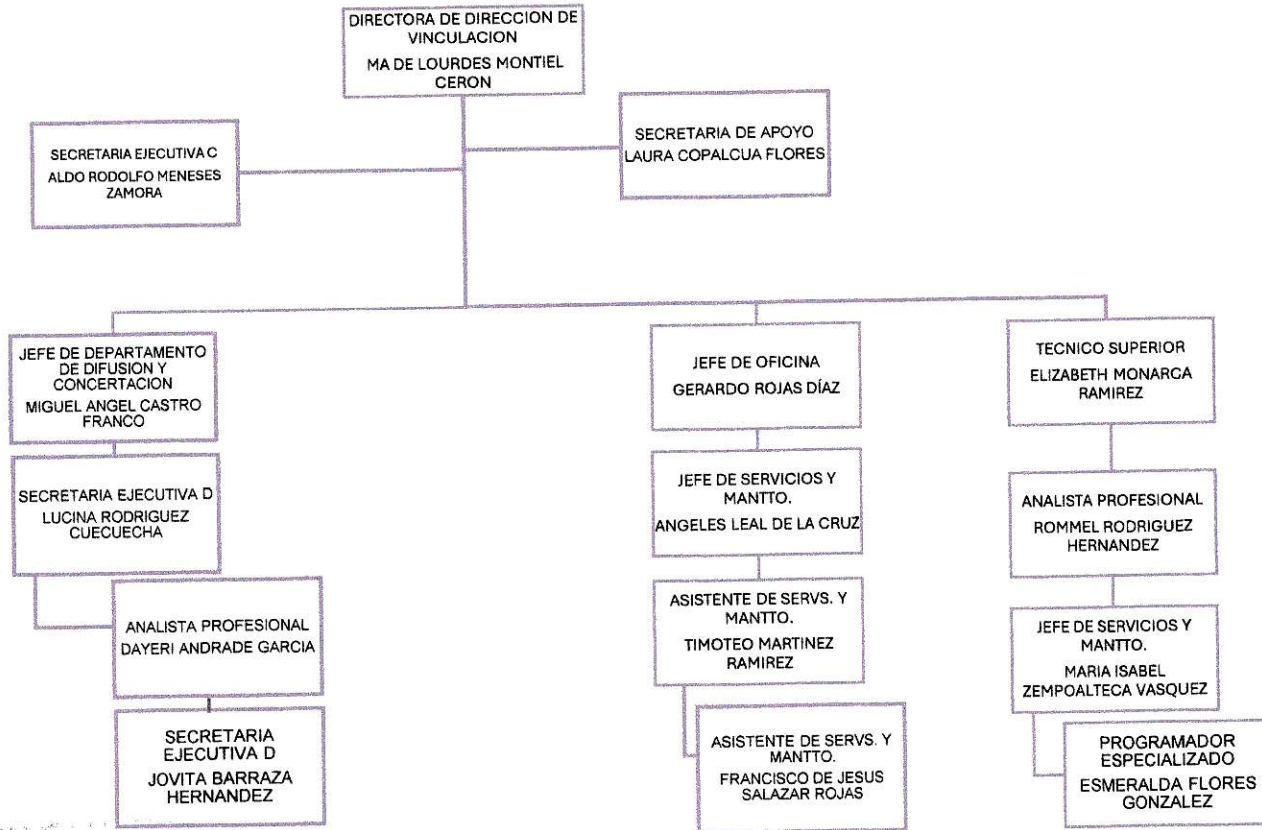

DIRECCIÓN ADMINISTRATIVA  
 DEL INSTITUTO  
 DE CAPACITACION  
 PARA EL TRABAJO  
 DEL ESTADO DE TLAXCALA

  
 C. DE F. ANDREA  
 FANTINEZ GAYAN  
 DIRECTORA ADMINISTRATIVA  
 DEL ICATLAX

DIRECCION ADMINISTRATIVA  
 DEL INSTITUTO  
 DE CAPACITACION  
 PARA EL TRABAJO  
 DEL ESTADO DE TLAXCALA

REVISADO  
 MTRO. JUAN JAVIER POTRERO  
 TIZABUI  
 DIRECTOR GENERAL DEL  
 ICATLAX

DGCFF USE  
 ICATLAX.  
 DIRECCION GENERAL  
 TLAXCALA, TLAX.

Instituto de Capacitación para el Trabajo del Estado de Tlaxcala (ICATLAX)