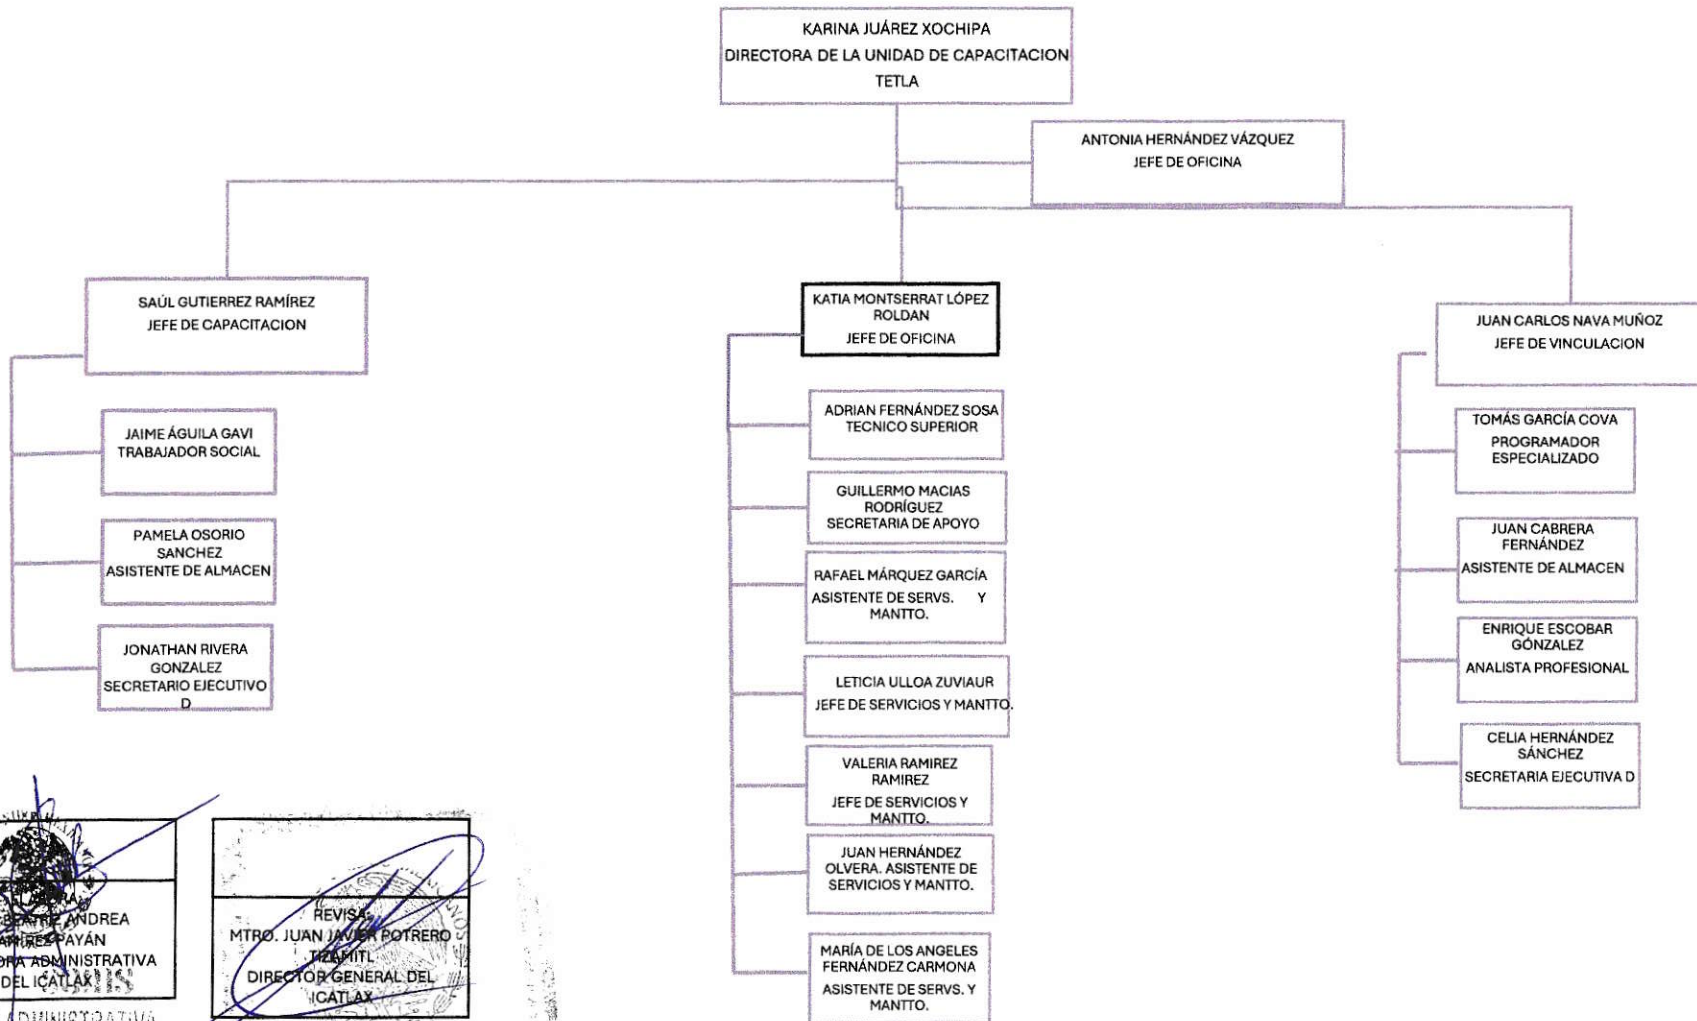

C.E. ANDREA RAMÍREZ PAYÁN
DIRECTORA ADMINISTRATIVA
DEL ICATLAX

DIRECCION ADMINISTRATIVA
DEL INSTITUTO
DE CAPACITACION
PARA EL TRABAJO
DEL ESTADO DE TLAXCALA

REVISÓ
MTRD. JUAN JAVIER POTRERO
TIZMITL
DIRECTOR GENERAL DEL
ICATLAX

NGCFT USE
ICATLAX.
DIRECCION GENERAL
TLAXCALA, TLAX.