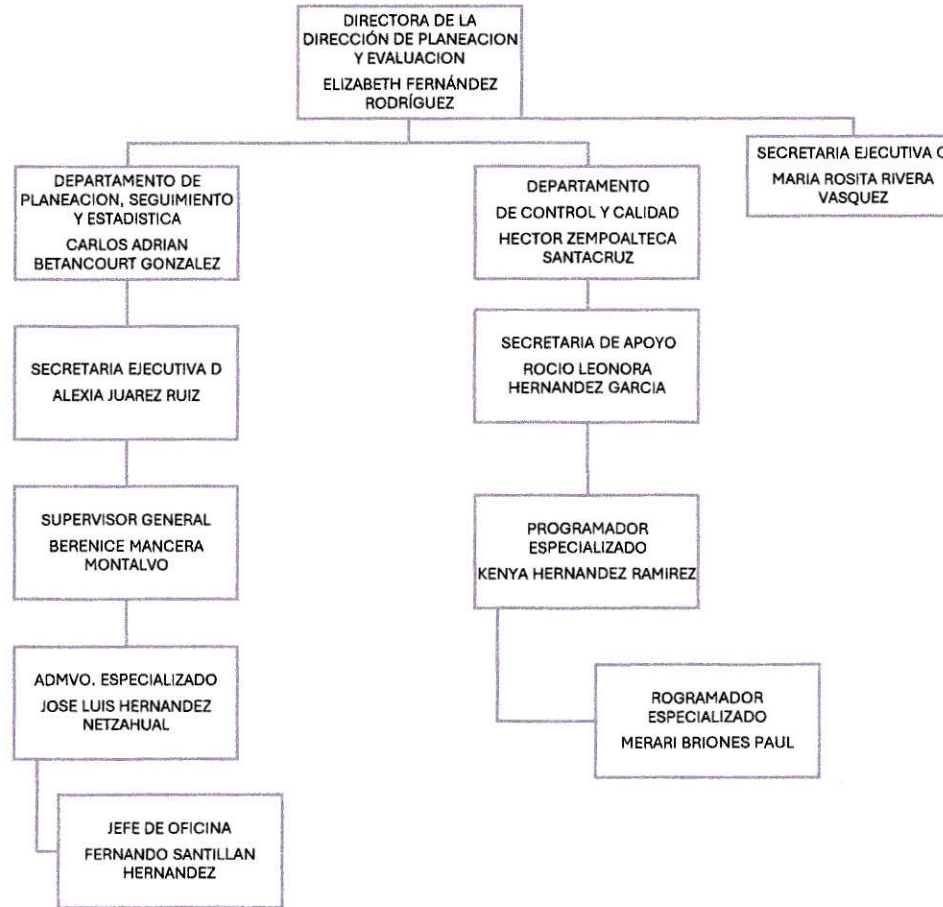

C. DE F. ANDREA
FANTINEZ GAYAN
DIRECTORA ADMINISTRATIVA
DEL ICATLAX

DIRECCION ADMINISTRATIVA
DEL INSTITUTO
DE CAPACITACION
PARA EL TRABAJO
DEL ESTADO DE TLAXCALA

REVISADO
MTRO. JUAN JAVIER POTRERO
TIZABUI
DIRECTOR GENERAL DEL
ICATLAX

DGCFF USE
ICATLAX.
DIRECCION GENERAL
TLAXCALA, TLAX.