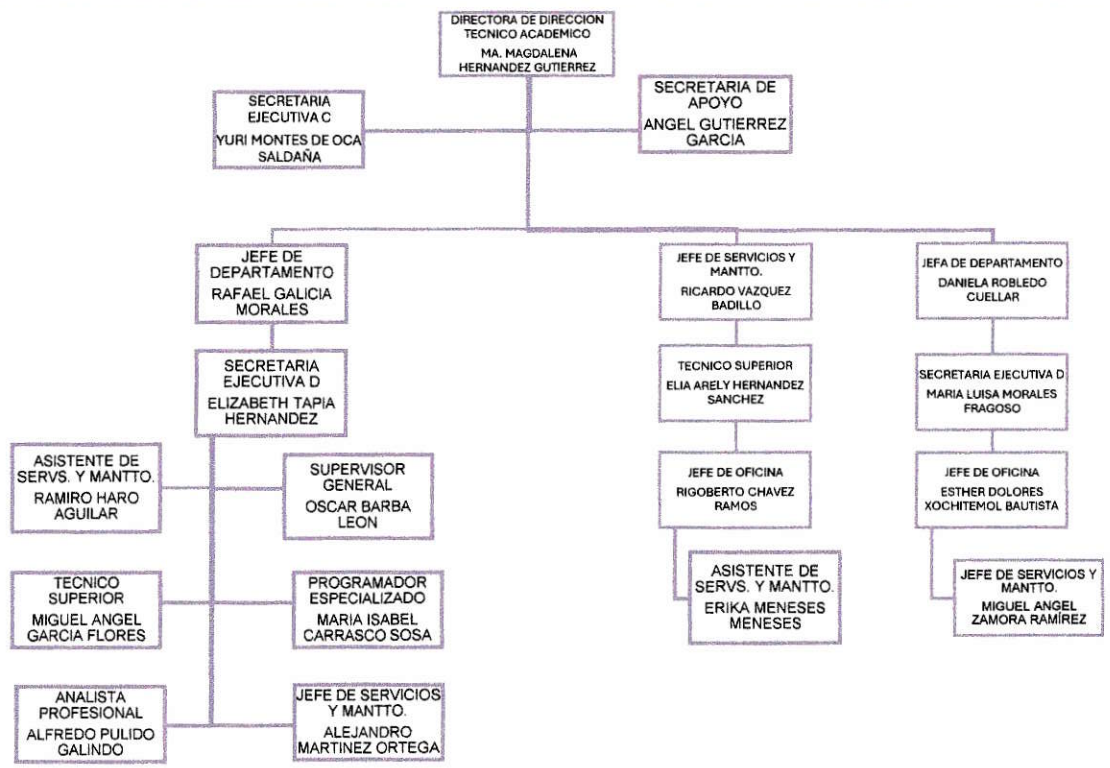

DIRECCIÓN ADMINISTRATIVA
DEL INSTITUTO
DE CAPACITACION
PARA EL TRABAJO
DEL ESTADO DE TLAXCALA